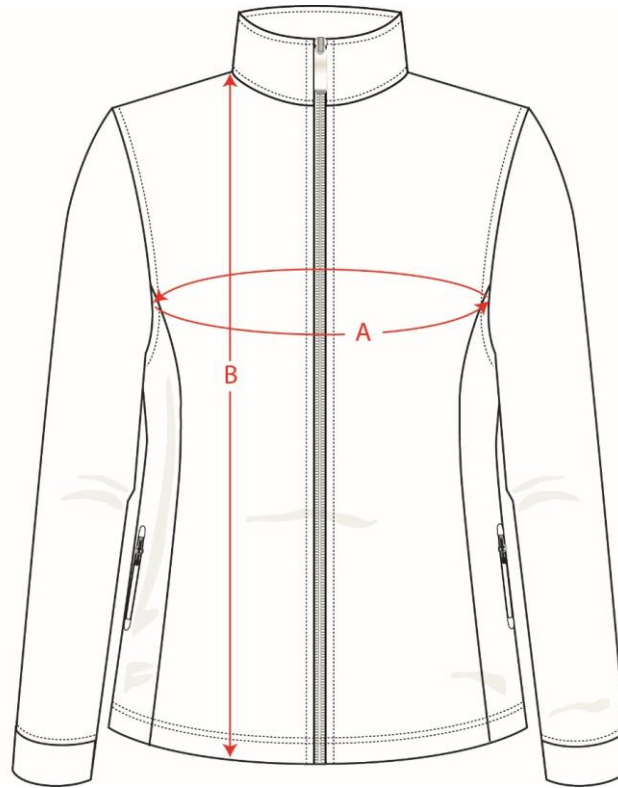

51001-900959_Fleecejacke Unisex

Größen/Sizes	XS	S	M	L	XL	2XL	3XL	4XL
A: Brustweite gesamt/ complete Chest	100 cm	106 cm	112 cm	118 cm	124 cm	130 cm	136 cm	142 cm
B: Länge / Body Length	65,5 cm	68 cm	70,5 cm	73 cm	75,5 cm	78 cm	80,5 cm	83 cm